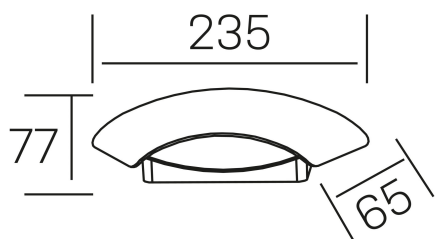

cap
K60002.01.WS.WH-WH.OP.ST.8.30

DETALLES GENERALES

INSTALACIÓN	Wall Surface
COLOR EXT-INT	Blanco
DIFUSOR	Opal
DIRECCIÓN DE LA LUZ	Fijo
INT-EXT ESTANQUEIDAD	IP65
MATERIAL	Aluminio
RESISTENCIA MECÁNICA	IK08
USO	Exterior
GARANTÍA	5 años

DETALLES ELÉCTRICOS

FUENTE DE LUZ	LED
POTENCIA	9W
TEMPERATURA DE COLOR	3000K
FLUJO LUMÍNICO	590 Lm
EFICIENCIA LUMÍNICA	68 Lm/W
DIMABLE	Sin regulación
DRIVER	Integrado
CLASE DE SEGURIDAD	I
ÍNDICE DE REPRODUCCIÓN CROMÁTICA	CRI>80
TENSIÓN	220-240 V
FREQUENCY	50-60 Hz
CORRIENTE	300 mA
VIDA UTIL	50.000h

DIMENSIONES GENERALES

DIMENSIÓN	235x65 mm
ALTURA	h 77 mm
DIMENSIONES DE EMBALAJE	N/D
PESO NETO	0.48

*Puede haber una reducción máx. del 15% en el dato de los acabados distintos al blanco.