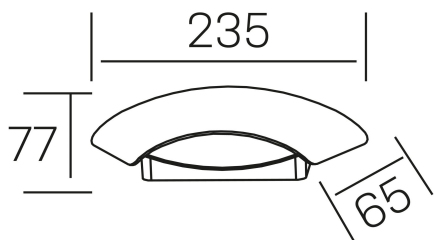

cap
K60002.01.WS.WH-WH.OP.ST.8.30

DETALLES GENERALES

INSTALACIÓN	Wall Surface
COLOR EXT-INT	Blanco
DIFUSOR	Opal
DIRECCIÓN DE LA LUZ	Fijo
INT-EXT ESTANQUEIDAD	IP65
MATERIAL	Aluminio
RESISTENCIA MECÁNICA	IK08
USO	Exterior
GARANTÍA	5 años

DETALLES ELÉCTRICOS

FUENTE DE LUZ	LED
POTENCIA	9W
TEMPERATURA DE COLOR	3000K
FLUJO LUMÍNICO	590 Lm
EFICIENCIA LUMÍNICA	68 Lm/W
DIMABLE	Sin regulación
DRIVER	Integrado
CLASE DE SEGURIDAD	I
ÍNDICE DE REPRODUCCIÓN CROMÁTICA	CRI>80
TENSIÓN	220-240 V
CORRIENTE	300 mA
VIDA UTIL	50.000h

DIMENSIONES GENERALES

DIMENSIÓN	235x65 mm
ALTURA	h 77 mm
DIMENSIONES DE EMBALAJE	N/D
PESO NETO	0.48

*Puede haber una reducción máx. del 15% en el dato de los acabados distintos al blanco.