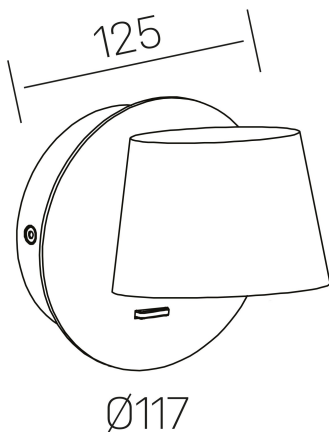

bot
K50701.01.WS.WH-WH.ST.8.30

DETALLES GENERALES

INSTALACIÓN	Wall Surface
COLOR EXT-INT	Blanco
DIRECCIÓN DE LA LUZ	Orientable
GRADOS DE BASCULACIÓN	90º
GRADOS DE ROTACIÓN	360º
INT-EXT ESTANQUEIDAD	IP20
MATERIAL	Aluminio
RESISTENCIA MECÁNICA	IK010
USO	Interior
GARANTÍA	5 años

DETALLES ELÉCTRICOS

FUENTE DE LUZ	LED
POTENCIA	6W
TEMPERATURA DE COLOR	3000K
FLUJO LUMÍNICO	300 Lm
EFICIENCIA LUMÍNICA	47 Lm/W
DIMABLE	Sin regulación
DRIVER	Integrado
CLASE DE SEGURIDAD	I
ÍNDICE DE REPRODUCCIÓN CROMÁTICA	CRI>80
TENSIÓN	220-240 V
FREQUENCY	50-60 Hz
CORRIENTE	300 mA
VIDA UTIL	50.000h

DIMENSIONES GENERALES

DIMENSIÓN	Ø 117x125 mm
ALTURA	h 117 mm
DIMENSIONES DE EMBALAJE	135 × 135 × 120 mm
PESO NETO	5.3

*Puede haber una reducción máx. del 15% en el dato de los acabados distintos al blanco.