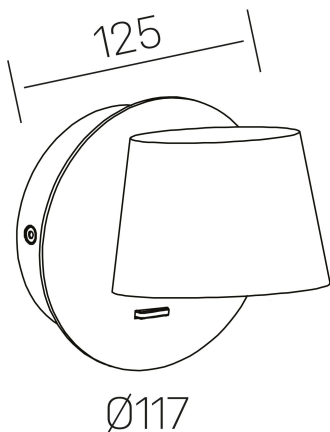

bot
K50701.01.WS.WH-WH.ST.8.30

DETALLES GENERALES

INSTALACIÓN	Wall Surface
COLOR EXT-INT	Blanco
DIRECCIÓN DE LA LUZ	Orientable
GRADOS DE BASCULACIÓN	90º
GRADOS DE ROTACIÓN	360º
INT-EXT ESTANQUEIDAD	IP20
MATERIAL	Aluminio
RESISTENCIA MECÁNICA	IK010
USO	Interior
GARANTÍA	5 años

DETALLES ELÉCTRICOS

FUENTE DE LUZ	LED
POTENCIA	6W
TEMPERATURA DE COLOR	3000K
FLUJO LUMÍNICO	300 Lm
EFICIENCIA LUMÍNICA	47 Lm/W
DIMABLE	Sin regulación
DRIVER	Integrado
CLASE DE SEGURIDAD	I
ÍNDICE DE REPRODUCCIÓN CROMÁTICA	CRI>80
TENSIÓN	220-240 V
CORRIENTE	300 mA
VIDA UTIL	50.000h

DIMENSIONES GENERALES

DIMENSIÓN	Ø 117x125 mm
ALTURA	h 117 mm
DIMENSIONES DE EMBALAJE	135 × 135 × 120 mm
PESO NETO	5.3

*Puede haber una reducción máx. del 15% en el dato de los acabados distintos al blanco.