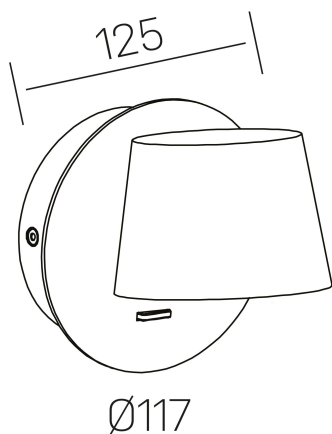

bot
K50701.01.WS.WH-WH.ST.8.30

DETALLES GENERALES

INSTALACIÓN	Wall Surface
COLOR EXT-INT	Blanco
DIRECCIÓN DE LA LUZ	Orientable
GRADOS DE BASCULACIÓN	90º
GRADOS DE ROTACIÓN	360º
INT-EXT ESTANQUEIDAD	IP20
MATERIAL	Aluminio
RESISTENCIA MECÁNICA	IK010
USO	Interior
GARANTÍA	3 años

DETALLES ELÉCTRICOS

FUENTE DE LUZ	LED
POTENCIA	6W
TEMPERATURA DE COLOR	3000K
FLUJO LUMÍNICO	300 Lm
EFICIENCIA LUMÍNICA	47 Lm/W
DIMABLE	Sin regulación
DRIVER	Integrado
CLASE DE SEGURIDAD	I
ÍNDICE DE REPRODUCCIÓN CROMÁTICA	CRI>80
TENSIÓN	220-240 V
FREQUENCY	50-60 Hz
CORRIENTE	300 mA
VIDA UTIL	35.000h

DIMENSIONES GENERALES

DIMENSIÓN	Ø 117x125 mm
ALTURA	h 117 mm
DIMENSIONES DE EMBALAJE	135 × 135 × 120 mm
PESO NETO	5.3

*Puede haber una reducción máx. del 15% en el dato de los acabados distintos al blanco.