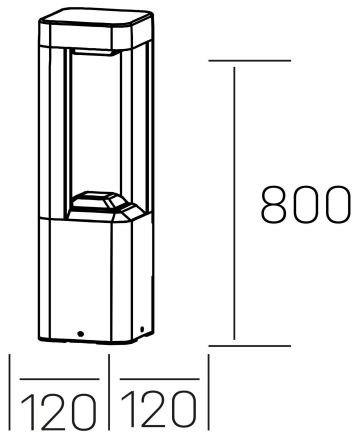

way floor
K60400.03.FL.DG-DG.ST.8.30

GENERAL DETAILS

INSTALACIÓN	Floor
COLOR EXT-INT	Dark Grey-Dark Grey
DIRECCIÓN DE LA LUZ	Fixed
INT-EXT ESTANQUEIDAD	IP 54
MATERIAL	Aluminum
RESISTENCIA MECÁNICA	IK08
USO	Outdoor
GARANTÍA	5 years

ELECTRICAL DETAILS

FUENTE DE LUZ	LED
POTENCIA	9 W
TEMPERATURA DE COLOR	3000K
FLUJO LUMÍNICO	360 lm
EFICIENCIA LUMÍNICA	40 Lm/W
DIMABLE	No Dim
DRIVER	Integrated
CLASE DE SEGURIDAD	I
ÍNDICE DE REPRODUCCIÓN CROMÁTICA	CRI >80
TENSIÓN	220-240 V
CORRIENTE	300 mA
VIDA UTIL	50.000 h

GENERAL DIMENSIONS

DIMENSIÓN	120×120 mm
ALTURA	h 800 mm
DIMENSIONES DE EMBALAJE	N/A
PESO NETO	2.14

*Please might expect a max.15% figure reduction in finishes other than white