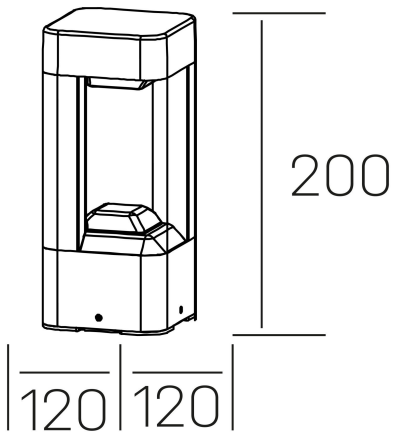

**way floor**  
K60400.01.FL.DG-DG.ST.8.30

#### GENERAL DETAILS

INSTALACIÓN	Floor
COLOR EXT-INT	Dark Grey-Dark Grey
DIRECCIÓN DE LA LUZ	Fixed
INT-EXT ESTANQUEIDAD	IP 54
MATERIAL	Aluminum
RESISTENCIA MECÁNICA	IK08
USO	Outdoor
GARANTÍA	5 years

#### ELECTRICAL DETAILS

FUENTE DE LUZ	LED
POTENCIA	9 W
TEMPERATURA DE COLOR	3000K
FLUJO LUMÍNICO	330 Lm
EFICIENCIA LUMÍNICA	37 Lm/W
DIMABLE	No Dim
DRIVER	Integrated
CLASE DE SEGURIDAD	I
ÍNDICE DE REPRODUCCIÓN CROMÁTICA	CRI >80
TENSIÓN	220-240 V
CORRIENTE	300 mA
VIDA UTIL	50.000 h

#### GENERAL DIMENSIONS

DIMENSIÓN	120×120 mm
ALTURA	h 200 mm
DIMENSIONES DE EMBALAJE	N/A
PESO NETO	1.18

\*Please might expect a max.15% figure reduction in finishes other than white