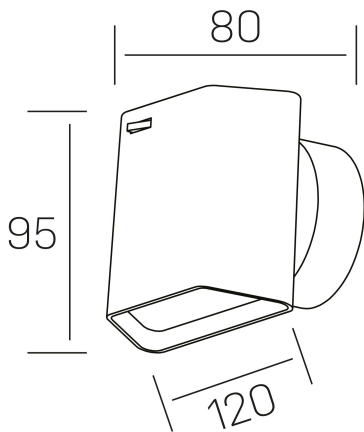

wally
K50700.01.WS.BK-BK.ST.8.30

GENERAL DETAILS

INSTALACIÓN	Wall Surface
COLOR EXT-INT	Black-Black
DIRECCIÓN DE LA LUZ	Orientable
GRADOS DE BASCULACIÓN	45°
GRADOS DE ROTACIÓN	360°
INT-EXT ESTANQUEIDAD	IP20
MATERIAL	Aluminum
RESISTENCIA MECÁNICA	IK010
USO	Indoor
GARANTÍA	5 years

ELECTRICAL DETAILS

FUENTE DE LUZ	LED
POTENCIA	6 W
TEMPERATURA DE COLOR	3000K
FLUJO LUMÍNICO	325 Lm
EFICIENCIA LUMÍNICA	50 Lm/W
DIMABLE	No Dim
DRIVER	Integrated
CLASE DE SEGURIDAD	I
ÍNDICE DE REPRODUCCIÓN CROMÁTICA	CRI >80
TENSIÓN	220-240 V
CORRIENTE	300 mA
VIDA UTIL	50.000 h

GENERAL DIMENSIONS

DIMENSIÓN	120X80 mm
ALTURA	h 95 mm
DIMENSIONES DE EMBALAJE	110 × 110 × 110 mm

*Please might expect a max. 15% figure reduction in finishes other than white