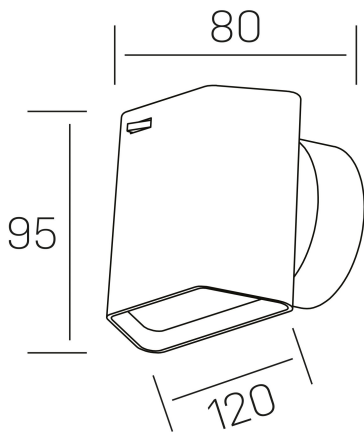

**wally**  
K50700.01.WS.WH-WH.ST.8.30

#### GENERAL DETAILS

INSTALACIÓN	Wall Surface
COLOR EXT-INT	White-White
DIRECCIÓN DE LA LUZ	Orientable
GRADOS DE BASCULACIÓN	45°
GRADOS DE ROTACIÓN	360°
INT-EXT ESTANQUEIDAD	IP20
MATERIAL	Aluminum
RESISTENCIA MECÁNICA	IK010
USO	Indoor
GARANTÍA	5 years

#### ELECTRICAL DETAILS

FUENTE DE LUZ	LED
POTENCIA	6 W
TEMPERATURA DE COLOR	3000K
FLUJO LUMÍNICO	325 Lm
EFICIENCIA LUMÍNICA	50 Lm/W
DIMABLE	No Dim
DRIVER	Integrated
CLASE DE SEGURIDAD	I
ÍNDICE DE REPRODUCCIÓN CROMÁTICA	CRI >80
TENSIÓN	220-240 V
CORRIENTE	300 mA
VIDA UTIL	50.000 h

#### GENERAL DIMENSIONS

DIMENSIÓN	120X80 mm
ALTURA	h 95 mm
DIMENSIONES DE EMBALAJE	110 × 110 × 110 mm

\*Please might expect a max. 15% figure reduction in finishes other than white