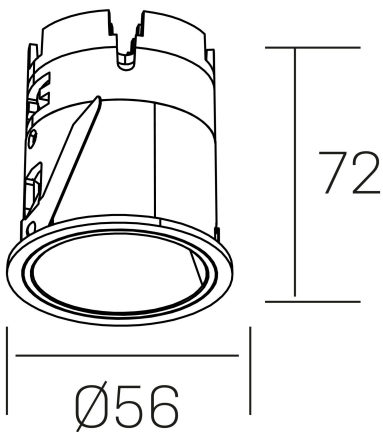

GENERAL DETAILS

INSTALACIÓN	recessed with frame
COLOR EXT-INT	White-White
DIRECCIÓN DE LA LUZ	Fixed
ÁNGULO DEL HAZ DE LUZ	36°
INT-EXT ESTANQUEIDAD	IP20/33
MATERIAL	Aluminum
RESISTENCIA MECÁNICA	IK05
USO	Indoor
GARANTÍA	5 years

ELECTRICAL DETAILS

FUENTE DE LUZ	LED
POTENCIA	9 W
TEMPERATURA DE COLOR	4000K
FLUJO LUMÍNICO	575 Lm
EFICIENCIA LUMÍNICA	54 Lm/W
DIMABLE	DALI
DRIVER	Remote
CLASE DE SEGURIDAD	II
ÍNDICE DE REPRODUCCIÓN CROMÁTICA	CRI>90
TENSIÓN	220-240 V
CORRIENTE	200 mA
VIDA UTIL	50.000 h

GENERAL DIMENSIONS

DIMENSIÓN	Ø 56mm
AGUJERO DE CORTE	Ø 48 mm
ALTURA	h 72 mm
DIMENSIONES DE EMBALAJE	83 × 80 × 115 mm
PESO NETO	0.196

*Please might expect a max.15% figure reduction in finishes other than white

versus muzzy
K51101.01.RF.WH-WH.36.ST.9.40.DA

Ø56

72