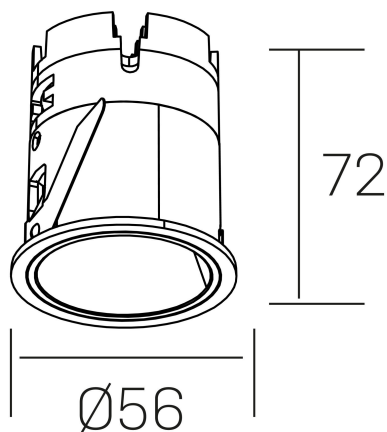

versus muzzy
K51101.01.RF.WH-WH.36.ST.9.40

GENERAL DETAILS

INSTALACIÓN	recessed with frame
COLOR EXT-INT	White-White
DIRECCIÓN DE LA LUZ	Fixed
ÁNGULO DEL HAZ DE LUZ	36º
INT-EXT ESTANQUEIDAD	IP20/33
MATERIAL	Aluminum
RESISTENCIA MECÁNICA	IK05
USO	Indoor
GARANTÍA	5 years

ELECTRICAL DETAILS

FUENTE DE LUZ	LED
POTENCIA	9 W
TEMPERATURA DE COLOR	4000K
FLUJO LUMÍNICO	575 Lm
EFICIENCIA LUMÍNICA	54 Lm/W
DIMABLE	No Dim
DRIVER	Remote
CLASE DE SEGURIDAD	II
ÍNDICE DE REPRODUCCIÓN CROMÁTICA	CRI>90
TENSIÓN	220-240 V
CORRIENTE	200 mA
VIDA UTIL	50.000 h

GENERAL DIMENSIONS

DIMENSIÓN	Ø 56mm
AGUJERO DE CORTE	Ø 48 mm
ALTURA	h 72 mm
DIMENSIONES DE EMBALAJE	83 × 80 × 115 mm
PESO NETO	0.196

*Please might expect a max.15% figure reduction in finishes other than white