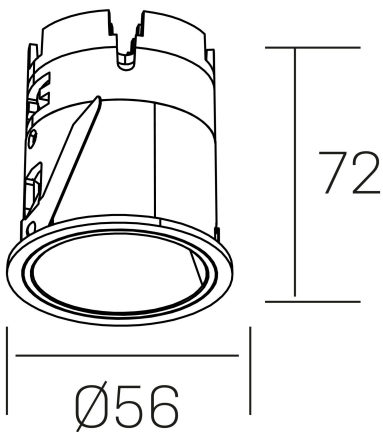

GENERAL DETAILS

INSTALACIÓN	recessed with frame
COLOR EXT-INT	White-White
DIRECCIÓN DE LA LUZ	Fixed
ÁNGULO DEL HAZ DE LUZ	36°
INT-EXT ESTANQUEIDAD	IP20/33
MATERIAL	Aluminum
RESISTENCIA MECÁNICA	IK05
USO	Indoor
GARANTÍA	5 years

ELECTRICAL DETAILS

FUENTE DE LUZ	LED
POTENCIA	9 W
TEMPERATURA DE COLOR	3000K
FLUJO LUMÍNICO	565 Lm
EFICIENCIA LUMÍNICA	52 Lm/W
DIMABLE	DALI
DRIVER	Remote
CLASE DE SEGURIDAD	II
ÍNDICE DE REPRODUCCIÓN CROMÁTICA	CRI>90
TENSIÓN	220-240 V
CORRIENTE	200 mA
VIDA UTIL	50.000 h

GENERAL DIMENSIONS

DIMENSIÓN	Ø 56mm
AGUJERO DE CORTE	Ø 48 mm
ALTURA	h 72 mm
DIMENSIONES DE EMBALAJE	83 × 80 × 115 mm
PESO NETO	0.196

*Please might expect a max.15% figure reduction in finishes other than white

versus muzzy
K51101.01.RF.WH-WH.36.ST.9.30.DA

Ø56

72