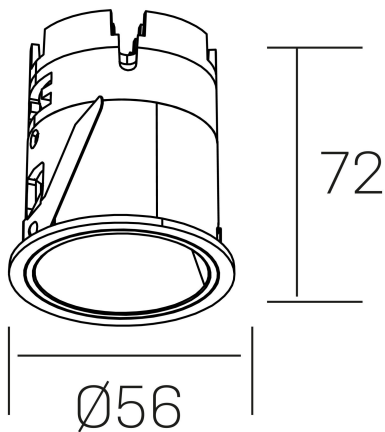

versus muzzy
K51101.01.RF.WH-WH.36.ST.9.30.D1

GENERAL DETAILS

INSTALACIÓN	recessed with frame
COLOR EXT-INT	White-White
DIRECCIÓN DE LA LUZ	Fixed
ÁNGULO DEL HAZ DE LUZ	36º
INT-EXT ESTANQUEIDAD	IP20/33
MATERIAL	Aluminum
RESISTENCIA MECÁNICA	IK05
USO	Indoor
GARANTÍA	5 years

ELECTRICAL DETAILS

FUENTE DE LUZ	LED
POTENCIA	9 W
TEMPERATURA DE COLOR	3000K
FLUJO LUMÍNICO	565 Lm
EFICIENCIA LUMÍNICA	52 Lm/W
DIMABLE	1.10v
DRIVER	Remote
CLASE DE SEGURIDAD	II
ÍNDICE DE REPRODUCCIÓN CROMÁTICA	CRI>90
TENSIÓN	220-240 V
CORRIENTE	200 mA
VIDA UTIL	50.000 h

GENERAL DIMENSIONS

DIMENSIÓN	Ø 56mm
AGUJERO DE CORTE	Ø 48 mm
ALTURA	h 72 mm
DIMENSIONES DE EMBALAJE	83 × 80 × 115 mm
PESO NETO	0.196

*Please might expect a max.15% figure reduction in finishes other than white