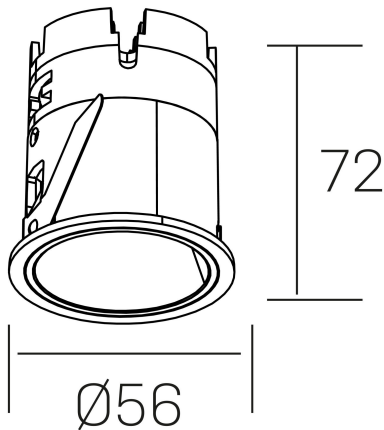

versus muzzy
K51101.01.RF.WH-WH.36.ST.9.30

GENERAL DETAILS

INSTALACIÓN	recessed with frame
COLOR EXT-INT	White-White
DIRECCIÓN DE LA LUZ	Fixed
ÁNGULO DEL HAZ DE LUZ	36º
INT-EXT ESTANQUEIDAD	IP20/33
MATERIAL	Aluminum
RESISTENCIA MECÁNICA	IK05
USO	Indoor
GARANTÍA	5 years

ELECTRICAL DETAILS

FUENTE DE LUZ	LED
POTENCIA	9 W
TEMPERATURA DE COLOR	3000K
FLUJO LUMÍNICO	565 Lm
EFICIENCIA LUMÍNICA	52 Lm/W
DIMABLE	No Dim
DRIVER	Remote
CLASE DE SEGURIDAD	II
ÍNDICE DE REPRODUCCIÓN CROMÁTICA	CRI>90
TENSIÓN	220-240 V
CORRIENTE	200 mA
VIDA UTIL	50.000 h

GENERAL DIMENSIONS

DIMENSIÓN	Ø 56mm
AGUJERO DE CORTE	Ø 48 mm
ALTURA	h 72 mm
DIMENSIONES DE EMBALAJE	83 × 80 × 115 mm
PESO NETO	0.196

*Please might expect a max.15% figure reduction in finishes other than white