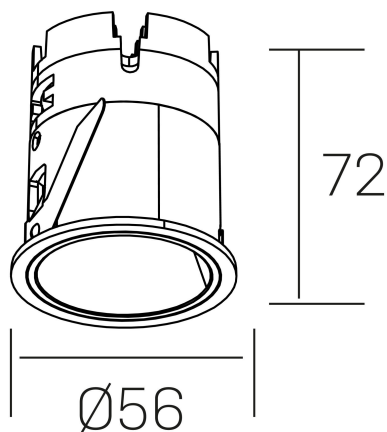

versus muzzy
K51101.01.RF.WH-WH.25.ST.9.30.PU

GENERAL DETAILS

INSTALACIÓN	recessed with frame
COLOR EXT-INT	White-White
DIRECCIÓN DE LA LUZ	Fixed
ÁNGULO DEL HAZ DE LUZ	25º
INT-EXT ESTANQUEIDAD	IP20/33
MATERIAL	Aluminum
RESISTENCIA MECÁNICA	IK05
USO	Indoor
GARANTÍA	5 years

ELECTRICAL DETAILS

FUENTE DE LUZ	LED
POTENCIA	9 W
TEMPERATURA DE COLOR	3000K
FLUJO LUMÍNICO	565 Lm
EFICIENCIA LUMÍNICA	52 Lm/W
DIMABLE	Push
DRIVER	Remote
CLASE DE SEGURIDAD	II
ÍNDICE DE REPRODUCCIÓN CROMÁTICA	CRI>90
TENSIÓN	220-240 V
CORRIENTE	200 mA
VIDA UTIL	50.000 h

GENERAL DIMENSIONS

DIMENSIÓN	Ø 56mm
AGUJERO DE CORTE	Ø 48 mm
ALTURA	h 72 mm
DIMENSIONES DE EMBALAJE	83 × 80 × 115 mm
PESO NETO	0.196

*Please might expect a max.15% figure reduction in finishes other than white