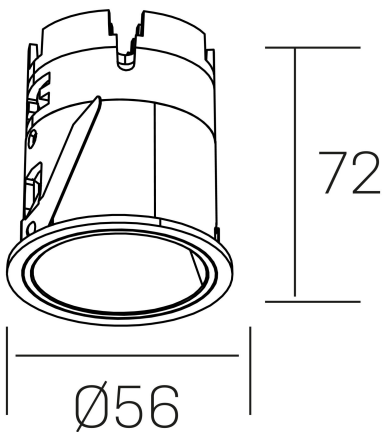

GENERAL DETAILS

INSTALACIÓN	recessed with frame
COLOR EXT-INT	White-White
DIRECCIÓN DE LA LUZ	Fixed
ÁNGULO DEL HAZ DE LUZ	25°
INT-EXT ESTANQUEIDAD	IP20/33
MATERIAL	Aluminum
RESISTENCIA MECÁNICA	IK05
USO	Indoor
GARANTÍA	5 years

ELECTRICAL DETAILS

FUENTE DE LUZ	LED
POTENCIA	9 W
TEMPERATURA DE COLOR	3000K
FLUJO LUMÍNICO	565 Lm
EFICIENCIA LUMÍNICA	52 Lm/W
DIMABLE	DALI
DRIVER	Remote
CLASE DE SEGURIDAD	II
ÍNDICE DE REPRODUCCIÓN CROMÁTICA	CRI>90
TENSIÓN	220-240 V
CORRIENTE	200 mA
VIDA UTIL	50.000 h

GENERAL DIMENSIONS

DIMENSIÓN	Ø 56mm
AGUJERO DE CORTE	Ø 48 mm
ALTURA	h 72 mm
DIMENSIONES DE EMBALAJE	83 × 80 × 115 mm
PESO NETO	0.196

*Please might expect a max.15% figure reduction in finishes other than white

versus muzzy
K51101.01.RF.WH-WH.25.ST.9.30.DA

Ø56

72