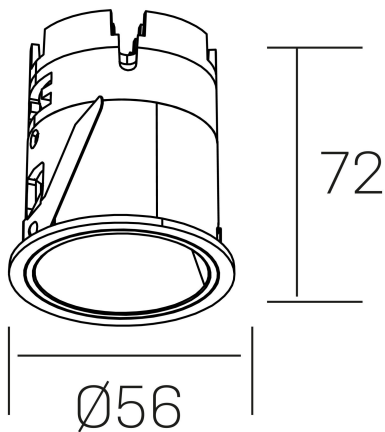

versus muzzy
K51101.01.RF.WH-WH.25.ST.9.27.PU

GENERAL DETAILS

| | |
|-----------------------|---------------------|
| INSTALACIÓN | recessed with frame |
| COLOR EXT-INT | White-White |
| DIRECCIÓN DE LA LUZ | Fixed |
| ÁNGULO DEL HAZ DE LUZ | 25º |
| INT-EXT ESTANQUEIDAD | IP20/33 |
| MATERIAL | Aluminum |
| RESISTENCIA MECÁNICA | IK05 |
| USO | Indoor |
| GARANTÍA | 5 years |

ELECTRICAL DETAILS

| | |
|----------------------------------|-----------|
| FUENTE DE LUZ | LED |
| POTENCIA | 9 W |
| TEMPERATURA DE COLOR | 2700K |
| FLUJO LUMÍNICO | 565 Lm |
| EFICIENCIA LUMÍNICA | 50 Lm/W |
| DIMABLE | Push |
| DRIVER | Remote |
| CLASE DE SEGURIDAD | II |
| ÍNDICE DE REPRODUCCIÓN CROMÁTICA | CRI>90 |
| TENSIÓN | 220-240 V |
| CORRIENTE | 200 mA |
| VIDA UTIL | 50.000 h |

GENERAL DIMENSIONS

| | |
|-------------------------|------------------|
| DIMENSIÓN | Ø 56mm |
| AGUJERO DE CORTE | Ø 48 mm |
| ALTURA | h 72 mm |
| DIMENSIONES DE EMBALAJE | 83 × 80 × 115 mm |
| PESO NETO | 0.196 |