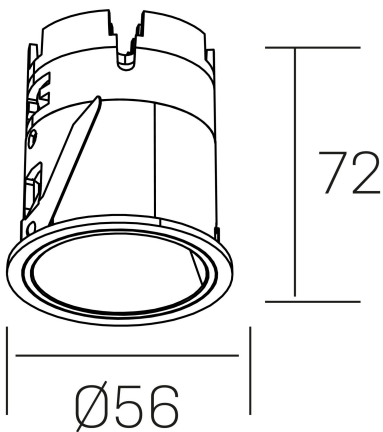

GENERAL DETAILS

INSTALACIÓN	recessed with frame
COLOR EXT-INT	White-White
DIRECCIÓN DE LA LUZ	Fixed
ÁNGULO DEL HAZ DE LUZ	25°
INT-EXT ESTANQUEIDAD	IP20/33
MATERIAL	Aluminum
RESISTENCIA MECÁNICA	IK05
USO	Indoor
GARANTÍA	5 years

ELECTRICAL DETAILS

FUENTE DE LUZ	LED
POTENCIA	9 W
TEMPERATURA DE COLOR	2700K
FLUJO LUMÍNICO	565 Lm
EFICIENCIA LUMÍNICA	50 Lm/W
DIMABLE	DALI
DRIVER	Remote
CLASE DE SEGURIDAD	II
ÍNDICE DE REPRODUCCIÓN CROMÁTICA	CRI>90
TENSIÓN	220-240 V
CORRIENTE	200 mA
VIDA UTIL	50.000 h

GENERAL DIMENSIONS

DIMENSIÓN	Ø 56mm
AGUJERO DE CORTE	Ø 48 mm
ALTURA	h 72 mm
DIMENSIONES DE EMBALAJE	83 × 80 × 115 mm
PESO NETO	0.196

*Please might expect a max.15% figure reduction in finishes other than white

versus muzzy
K51101.01.RF.WH-WH.25.ST.9.27.DA

Ø56

72