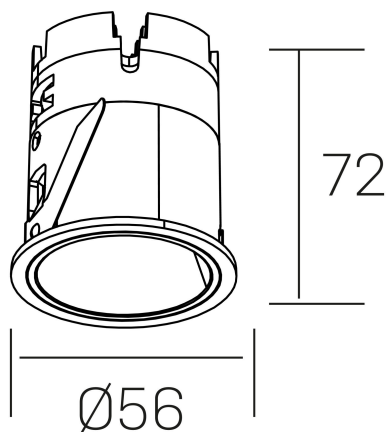

**versus muzzy**  
K51101.01.RF.WH-WH.16.ST.9.40.PU

#### GENERAL DETAILS

INSTALACIÓN	recessed with frame
COLOR EXT-INT	White-White
DIRECCIÓN DE LA LUZ	Fixed
ÁNGULO DEL HAZ DE LUZ	16°
INT-EXT ESTANQUEIDAD	IP20/33
MATERIAL	Aluminum
RESISTENCIA MECÁNICA	IK05
USO	Indoor
GARANTÍA	5 years

#### ELECTRICAL DETAILS

FUENTE DE LUZ	LED
POTENCIA	9 W
TEMPERATURA DE COLOR	4000K
FLUJO LUMÍNICO	575 Lm
EFICIENCIA LUMÍNICA	54 Lm/W
DIMABLE	Push
DRIVER	Remote
CLASE DE SEGURIDAD	II
ÍNDICE DE REPRODUCCIÓN CROMÁTICA	CRI>90
TENSIÓN	220-240 V
CORRIENTE	200 mA
VIDA UTIL	50.000 h

#### GENERAL DIMENSIONS

DIMENSIÓN	Ø 56mm
AGUJERO DE CORTE	Ø 48 mm
ALTURA	h 72 mm
DIMENSIONES DE EMBALAJE	83 × 80 × 115 mm
PESO NETO	0.196

\*Please might expect a max.15% figure reduction in finishes other than white