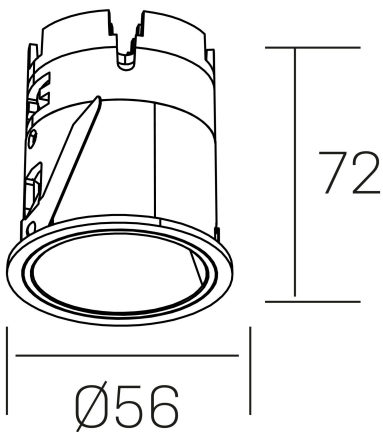

GENERAL DETAILS

INSTALACIÓN	recessed with frame
COLOR EXT-INT	White-White
DIRECCIÓN DE LA LUZ	Fixed
ÁNGULO DEL HAZ DE LUZ	16°
INT-EXT ESTANQUEIDAD	IP20/33
MATERIAL	Aluminum
RESISTENCIA MECÁNICA	IK05
USO	Indoor
GARANTÍA	5 years

ELECTRICAL DETAILS

FUENTE DE LUZ	LED
POTENCIA	9 W
TEMPERATURA DE COLOR	4000K
FLUJO LUMÍNICO	575 Lm
EFICIENCIA LUMÍNICA	54 Lm/W
DIMABLE	DALI
DRIVER	Remote
CLASE DE SEGURIDAD	II
ÍNDICE DE REPRODUCCIÓN CROMÁTICA	CRI>90
TENSIÓN	220-240 V
CORRIENTE	200 mA
VIDA UTIL	50.000 h

GENERAL DIMENSIONS

DIMENSIÓN	Ø 56mm
AGUJERO DE CORTE	Ø 48 mm
ALTURA	h 72 mm
DIMENSIONES DE EMBALAJE	83 × 80 × 115 mm
PESO NETO	0.196

*Please might expect a max.15% figure reduction in finishes other than white

versus muzzy
K51101.01.RF.WH-WH.16.ST.9.40.DA

Ø56

72