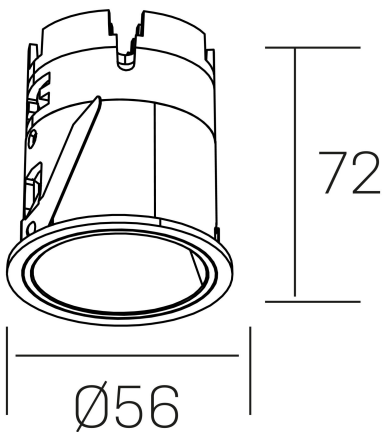

GENERAL DETAILS

INSTALACIÓN	recessed with frame
COLOR EXT-INT	White-White
DIRECCIÓN DE LA LUZ	Fixed
ÁNGULO DEL HAZ DE LUZ	16°
INT-EXT ESTANQUEIDAD	IP20/33
MATERIAL	Aluminum
RESISTENCIA MECÁNICA	IK05
USO	Indoor
GARANTÍA	5 years

ELECTRICAL DETAILS

FUENTE DE LUZ	LED
POTENCIA	9 W
TEMPERATURA DE COLOR	2700K
FLUJO LUMÍNICO	565 Lm
EFICIENCIA LUMÍNICA	50 Lm/W
DIMABLE	Push
DRIVER	Remote
CLASE DE SEGURIDAD	II
ÍNDICE DE REPRODUCCIÓN CROMÁTICA	CRI>90
TENSIÓN	220-240 V
CORRIENTE	200 mA
VIDA UTIL	50.000 h

GENERAL DIMENSIONS

DIMENSIÓN	Ø 56mm
AGUJERO DE CORTE	Ø 48 mm
ALTURA	h 72 mm
DIMENSIONES DE EMBALAJE	83 × 80 × 115 mm
PESO NETO	0.196

*Please might expect a max.15% figure reduction in finishes other than white

versus muzzy
K51101.01.RF.WH-WH.16.ST.9.27.PU

Ø56

72