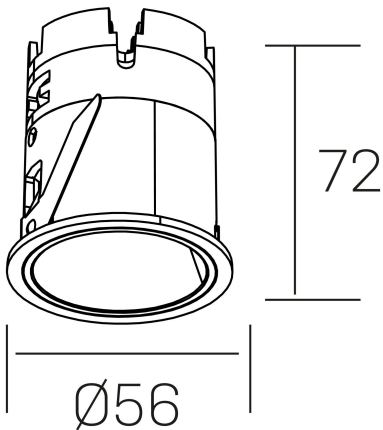

versus muzzy
K51101.01.RF.BK-BK.36.ST.9.40.PU

GENERAL DETAILS

INSTALACIÓN	recessed with frame
COLOR EXT-INT	Black-Black
DIRECCIÓN DE LA LUZ	Fixed
ÁNGULO DEL HAZ DE LUZ	36º
INT-EXT ESTANQUEIDAD	IP20/33
MATERIAL	Aluminum
RESISTENCIA MECÁNICA	IK05
USO	Indoor
GARANTÍA	5 years

ELECTRICAL DETAILS

FUENTE DE LUZ	LED
POTENCIA	9 W
TEMPERATURA DE COLOR	4000K
FLUJO LUMÍNICO	575 Lm
EFICIENCIA LUMÍNICA	54 Lm/W
DIMABLE	Push
DRIVER	Remote
CLASE DE SEGURIDAD	II
ÍNDICE DE REPRODUCCIÓN CROMÁTICA	CRI>90
TENSIÓN	220-240 V
CORRIENTE	200 mA
VIDA UTIL	50.000 h

GENERAL DIMENSIONS

DIMENSIÓN	Ø 56mm
AGUJERO DE CORTE	Ø 48 mm
ALTURA	h 72 mm
DIMENSIONES DE EMBALAJE	83 × 80 × 115 mm
PESO NETO	0.196

*Please might expect a max.15% figure reduction in finishes other than white