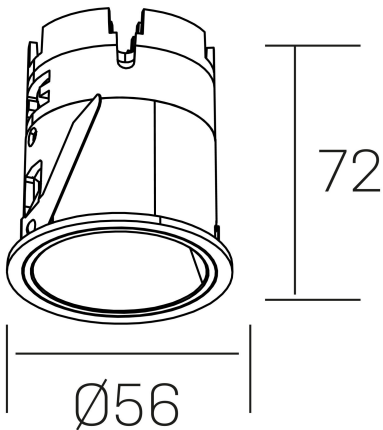

versus muzzy
K51101.01.RF.BK-BK.36.ST.9.40.D1

GENERAL DETAILS

INSTALACIÓN	recessed with frame
COLOR EXT-INT	Black-Black
DIRECCIÓN DE LA LUZ	Fixed
ÁNGULO DEL HAZ DE LUZ	36º
INT-EXT ESTANQUEIDAD	IP20/33
MATERIAL	Aluminum
RESISTENCIA MECÁNICA	IK05
USO	Indoor
GARANTÍA	5 years

ELECTRICAL DETAILS

FUENTE DE LUZ	LED
POTENCIA	9 W
TEMPERATURA DE COLOR	4000K
FLUJO LUMÍNICO	575 Lm
EFICIENCIA LUMÍNICA	54 Lm/W
DIMABLE	1.10v
DRIVER	Remote
CLASE DE SEGURIDAD	II
ÍNDICE DE REPRODUCCIÓN CROMÁTICA	CRI>90
TENSIÓN	220-240 V
CORRIENTE	200 mA
VIDA UTIL	50.000 h

GENERAL DIMENSIONS

DIMENSIÓN	Ø 56mm
AGUJERO DE CORTE	Ø 48 mm
ALTURA	h 72 mm
DIMENSIONES DE EMBALAJE	83 × 80 × 115 mm
PESO NETO	0.196

*Please might expect a max.15% figure reduction in finishes other than white