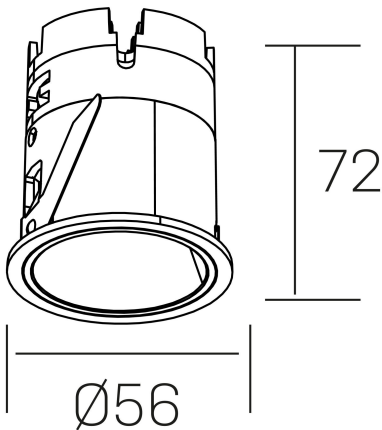

**versus muzzy**  
K51101.01.RF.BK-BK.25.ST.9.40.D1

#### GENERAL DETAILS

INSTALACIÓN	recessed with frame
COLOR EXT-INT	Black-Black
DIRECCIÓN DE LA LUZ	Fixed
ÁNGULO DEL HAZ DE LUZ	25º
INT-EXT ESTANQUEIDAD	IP20/33
MATERIAL	Aluminum
RESISTENCIA MECÁNICA	IK05
USO	Indoor
GARANTÍA	5 years

#### ELECTRICAL DETAILS

FUENTE DE LUZ	LED
POTENCIA	9 W
TEMPERATURA DE COLOR	4000K
FLUJO LUMÍNICO	575 Lm
EFICIENCIA LUMÍNICA	54 Lm/W
DIMABLE	1.10v
DRIVER	Remote
CLASE DE SEGURIDAD	II
ÍNDICE DE REPRODUCCIÓN CROMÁTICA	CRI>90
TENSIÓN	220-240 V
CORRIENTE	200 mA
VIDA UTIL	50.000 h

#### GENERAL DIMENSIONS

DIMENSIÓN	Ø 56mm
AGUJERO DE CORTE	Ø 48 mm
ALTURA	h 72 mm
DIMENSIONES DE EMBALAJE	83 × 80 × 115 mm
PESO NETO	0.196

\*Please might expect a max.15% figure reduction in finishes other than white