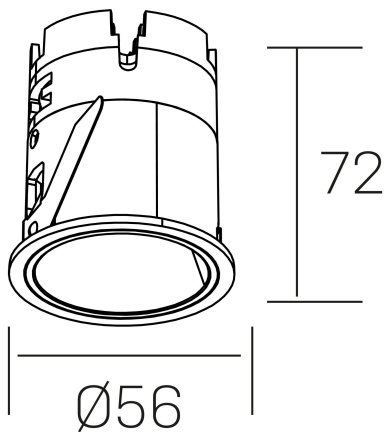

**versus muzzy**  
K51101.01.RF.BK-BK.25.ST.9.30

#### GENERAL DETAILS

INSTALACIÓN	recessed with frame
COLOR EXT-INT	Black-Black
DIRECCIÓN DE LA LUZ	Fixed
ÁNGULO DEL HAZ DE LUZ	25°
INT-EXT ESTANQUEIDAD	IP20/33
MATERIAL	Aluminum
RESISTENCIA MECÁNICA	IK05
USO	Indoor
GARANTÍA	5 years

#### ELECTRICAL DETAILS

FUENTE DE LUZ	LED
POTENCIA	9 W
TEMPERATURA DE COLOR	3000K
FLUJO LUMÍNICO	565 Lm
EFICIENCIA LUMÍNICA	52 Lm/W
DIMABLE	No Dim
DRIVER	Remote
CLASE DE SEGURIDAD	II
ÍNDICE DE REPRODUCCIÓN CROMÁTICA	CRI>90
TENSIÓN	220-240 V
CORRIENTE	200 mA
VIDA UTIL	50.000 h

#### GENERAL DIMENSIONS

DIMENSIÓN	Ø 56mm
AGUJERO DE CORTE	Ø 48 mm
ALTURA	h 72 mm
DIMENSIONES DE EMBALAJE	83 × 80 × 115 mm
PESO NETO	0.196

\*Please might expect a max.15% figure reduction in finishes other than white