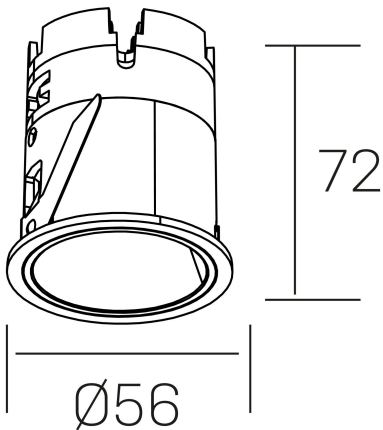

versus muzzy
K51101.01.RF.BK-BK.25.ST.9.27.PU

GENERAL DETAILS

INSTALACIÓN	recessed with frame
COLOR EXT-INT	Black-Black
DIRECCIÓN DE LA LUZ	Fixed
ÁNGULO DEL HAZ DE LUZ	25º
INT-EXT ESTANQUEIDAD	IP20/33
MATERIAL	Aluminum
RESISTENCIA MECÁNICA	IK05
USO	Indoor
GARANTÍA	5 years

ELECTRICAL DETAILS

FUENTE DE LUZ	LED
POTENCIA	9 W
TEMPERATURA DE COLOR	2700K
FLUJO LUMÍNICO	565 Lm
EFICIENCIA LUMÍNICA	50 Lm/W
DIMABLE	Push
DRIVER	Remote
CLASE DE SEGURIDAD	II
ÍNDICE DE REPRODUCCIÓN CROMÁTICA	CRI>90
TENSIÓN	220-240 V
CORRIENTE	200 mA
VIDA UTIL	50.000 h

GENERAL DIMENSIONS

DIMENSIÓN	Ø 56mm
AGUJERO DE CORTE	Ø 48 mm
ALTURA	h 72 mm
DIMENSIONES DE EMBALAJE	83 × 80 × 115 mm
PESO NETO	0.196

*Please might expect a max.15% figure reduction in finishes other than white