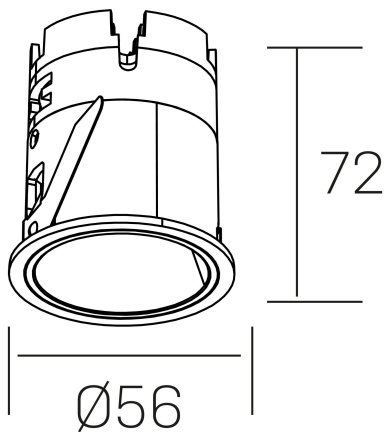

versus muzzy
K51101.01.RF.BK-BK.16.ST.9.40.DA

GENERAL DETAILS

INSTALACIÓN	recessed with frame
COLOR EXT-INT	Black-Black
DIRECCIÓN DE LA LUZ	Fixed
ÁNGULO DEL HAZ DE LUZ	16°
INT-EXT ESTANQUEIDAD	IP20/33
MATERIAL	Aluminum
RESISTENCIA MECÁNICA	IK05
USO	Indoor
GARANTÍA	5 years

ELECTRICAL DETAILS

FUENTE DE LUZ	LED
POTENCIA	9 W
TEMPERATURA DE COLOR	4000K
FLUJO LUMÍNICO	575 Lm
EFICIENCIA LUMÍNICA	54 Lm/W
DIMABLE	DALI
DRIVER	Remote
CLASE DE SEGURIDAD	II
ÍNDICE DE REPRODUCCIÓN CROMÁTICA	CRI>90
TENSIÓN	220-240 V
CORRIENTE	200 mA
VIDA UTIL	50.000 h

GENERAL DIMENSIONS

DIMENSIÓN	Ø 56mm
AGUJERO DE CORTE	Ø 48 mm
ALTURA	h 72 mm
DIMENSIONES DE EMBALAJE	83 × 80 × 115 mm
PESO NETO	0.196

*Please might expect a max.15% figure reduction in finishes other than white