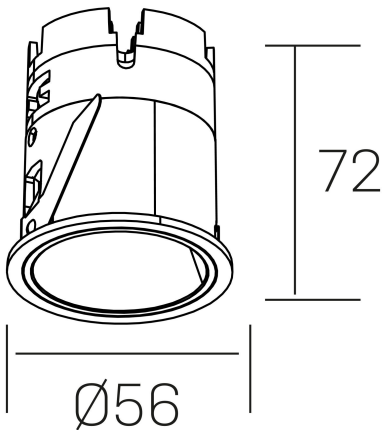

versus muzzy
K51101.01.RF.BK-BK.16.ST.9.30.PU

GENERAL DETAILS

INSTALACIÓN	recessed with frame
COLOR EXT-INT	Black-Black
DIRECCIÓN DE LA LUZ	Fixed
ÁNGULO DEL HAZ DE LUZ	16º
INT-EXT ESTANQUEIDAD	IP20/33
MATERIAL	Aluminum
RESISTENCIA MECÁNICA	IK05
USO	Indoor
GARANTÍA	5 years

ELECTRICAL DETAILS

FUENTE DE LUZ	LED
POTENCIA	9 W
TEMPERATURA DE COLOR	3000K
FLUJO LUMÍNICO	565 Lm
EFICIENCIA LUMÍNICA	52 Lm/W
DIMABLE	Push
DRIVER	Remote
CLASE DE SEGURIDAD	II
ÍNDICE DE REPRODUCCIÓN CROMÁTICA	CRI>90
TENSIÓN	220-240 V
CORRIENTE	200 mA
VIDA UTIL	50.000 h

GENERAL DIMENSIONS

DIMENSIÓN	Ø 56mm
AGUJERO DE CORTE	Ø 48 mm
ALTURA	h 72 mm
DIMENSIONES DE EMBALAJE	83 × 80 × 115 mm
PESO NETO	0.196

*Please might expect a max.15% figure reduction in finishes other than white