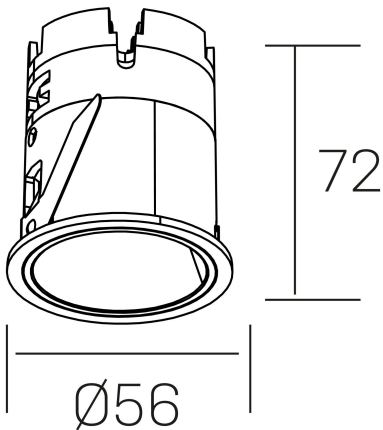

versus muzzy
K51101.01.RF.BK-BK.16.ST.9.30.D1

GENERAL DETAILS

INSTALACIÓN	recessed with frame
COLOR EXT-INT	Black-Black
DIRECCIÓN DE LA LUZ	Fixed
ÁNGULO DEL HAZ DE LUZ	16°
INT-EXT ESTANQUEIDAD	IP20/33
MATERIAL	Aluminum
RESISTENCIA MECÁNICA	IK05
USO	Indoor
GARANTÍA	5 years

ELECTRICAL DETAILS

FUENTE DE LUZ	LED
POTENCIA	9 W
TEMPERATURA DE COLOR	3000K
FLUJO LUMÍNICO	565 Lm
EFICIENCIA LUMÍNICA	52 Lm/W
DIMABLE	1.10v
DRIVER	Remote
CLASE DE SEGURIDAD	II
ÍNDICE DE REPRODUCCIÓN CROMÁTICA	CRI>90
TENSIÓN	220-240 V
CORRIENTE	200 mA
VIDA UTIL	50.000 h

GENERAL DIMENSIONS

DIMENSIÓN	Ø 56mm
AGUJERO DE CORTE	Ø 48 mm
ALTURA	h 72 mm
DIMENSIONES DE EMBALAJE	83 × 80 × 115 mm
PESO NETO	0.196

*Please might expect a max.15% figure reduction in finishes other than white