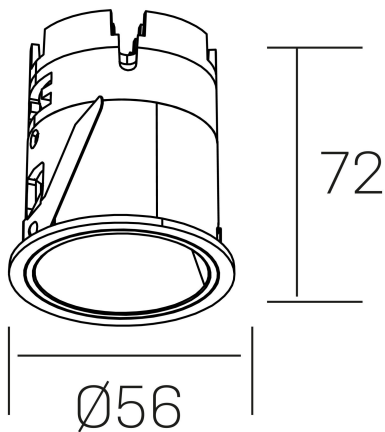

versus muzzy
K51101.01.RF.BK-BK.16.ST.9.27.PU

GENERAL DETAILS

INSTALACIÓN	recessed with frame
COLOR EXT-INT	Black-Black
DIRECCIÓN DE LA LUZ	Fixed
ÁNGULO DEL HAZ DE LUZ	16°
INT-EXT ESTANQUEIDAD	IP20/33
MATERIAL	Aluminum
RESISTENCIA MECÁNICA	IK05
USO	Indoor
GARANTÍA	5 years

ELECTRICAL DETAILS

FUENTE DE LUZ	LED
POTENCIA	9 W
TEMPERATURA DE COLOR	2700K
FLUJO LUMÍNICO	565 Lm
EFICIENCIA LUMÍNICA	50 Lm/W
DIMABLE	Push
DRIVER	Remote
CLASE DE SEGURIDAD	II
ÍNDICE DE REPRODUCCIÓN CROMÁTICA	CRI>90
TENSIÓN	220-240 V
CORRIENTE	200 mA
VIDA UTIL	50.000 h

GENERAL DIMENSIONS

DIMENSIÓN	Ø 56mm
AGUJERO DE CORTE	Ø 48 mm
ALTURA	h 72 mm
DIMENSIONES DE EMBALAJE	83 × 80 × 115 mm
PESO NETO	0.196

*Please might expect a max.15% figure reduction in finishes other than white