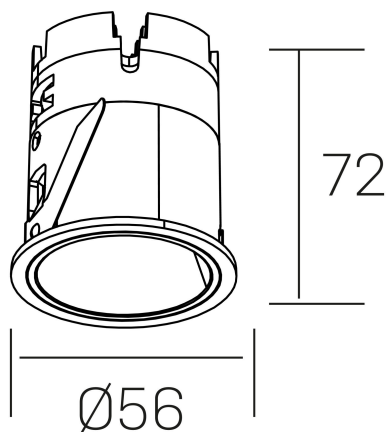

versus muzzy
K51101.01.RF.BK-BK.16.ST.9.27

GENERAL DETAILS

INSTALACIÓN	recessed with frame
COLOR EXT-INT	Black-Black
DIRECCIÓN DE LA LUZ	Fixed
ÁNGULO DEL HAZ DE LUZ	16°
INT-EXT ESTANQUEIDAD	IP20/33
MATERIAL	Aluminum
RESISTENCIA MECÁNICA	IK05
USO	Indoor
GARANTÍA	5 years

ELECTRICAL DETAILS

FUENTE DE LUZ	LED
POTENCIA	9 W
TEMPERATURA DE COLOR	2700K
FLUJO LUMÍNICO	565 Lm
EFICIENCIA LUMÍNICA	50 Lm/W
DIMABLE	No Dim
DRIVER	Remote
CLASE DE SEGURIDAD	II
ÍNDICE DE REPRODUCCIÓN CROMÁTICA	CRI>90
TENSIÓN	220-240 V
CORRIENTE	200 mA
VIDA UTIL	50.000 h

GENERAL DIMENSIONS

DIMENSIÓN	Ø 56mm
AGUJERO DE CORTE	Ø 48 mm
ALTURA	h 72 mm
DIMENSIONES DE EMBALAJE	83 × 80 × 115 mm
PESO NETO	0.196

*Please might expect a max.15% figure reduction in finishes other than white