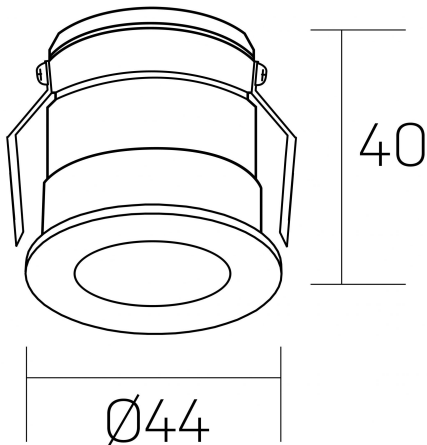

versus litl
K51103.01.RF.GC-BK.30.ST.8.27

GENERAL DETAILS

INSTALACIÓN	recessed with frame
COLOR EXT-INT	Gold Cava-Negro
DIRECCIÓN DE LA LUZ	Fixed
ÁNGULO DEL HAZ DE LUZ	30º
INT-EXT ESTANQUEIDAD	IP 32
MATERIAL	Aluminum
RESISTENCIA MECÁNICA	IK05
USO	Indoor
GARANTÍA	5 years

ELECTRICAL DETAILS

FUENTE DE LUZ	LED
POTENCIA	3 W
TEMPERATURA DE COLOR	2700K
FLUJO LUMÍNICO	90 Lm
EFICIENCIA LUMÍNICA	36 Lm/W
DIMABLE	No Dim
DRIVER	Remote
CLASE DE SEGURIDAD	II
ÍNDICE DE REPRODUCCIÓN CROMÁTICA	CRI >80
TENSIÓN	220-240 V
CORRIENTE	600 mA
VIDA UTIL	50.000 h

GENERAL DIMENSIONS

DIMENSIÓN	Ø 44 mm
AGUJERO DE CORTE	Ø 40 mm
ALTURA	h 40 mm
DIMENSIONES DE EMBALAJE	82 × 52 × 78 mm
PESO NETO	0.086

*Please might expect a max.15% figure reduction in finishes other than white