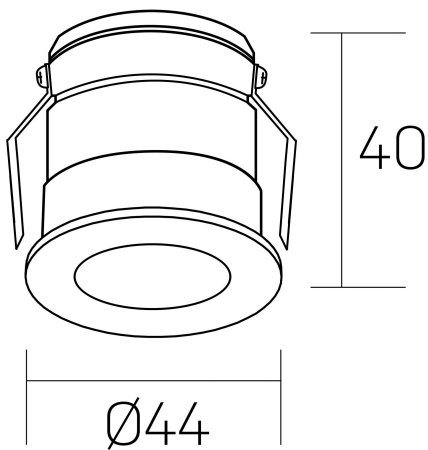

**versus litl**  
K51103.01.RF.WH-BK.30.ST.8.40.PU

#### GENERAL DETAILS

INSTALACIÓN	recessed with frame
COLOR EXT-INT	Black-White
DIRECCIÓN DE LA LUZ	Fixed
ÁNGULO DEL HAZ DE LUZ	30º
INT-EXT ESTANQUEIDAD	IP 32
MATERIAL	Aluminum
RESISTENCIA MECÁNICA	IK05
USO	Indoor
GARANTÍA	5 years

#### ELECTRICAL DETAILS

FUENTE DE LUZ	LED
POTENCIA	3 W
TEMPERATURA DE COLOR	4000K
FLUJO LUMÍNICO	130 Lm
EFICIENCIA LUMÍNICA	44 Lm/W
DIMABLE	Push
DRIVER	Remote
CLASE DE SEGURIDAD	II
ÍNDICE DE REPRODUCCIÓN CROMÁTICA	CRI >80
TENSIÓN	220-240 V
CORRIENTE	600 mA
VIDA UTIL	50.000 h

#### GENERAL DIMENSIONS

DIMENSIÓN	Ø 44 mm
AGUJERO DE CORTE	Ø 40 mm
ALTURA	h 40 mm
DIMENSIONES DE EMBALAJE	82 × 52 × 78 mm
PESO NETO	0.086

\*Please might expect a max.15% figure reduction in finishes other than white