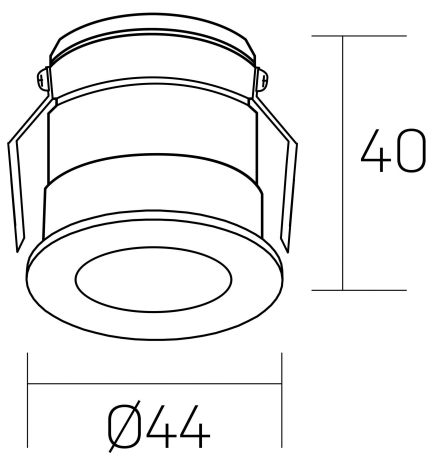

versus litl
K51103.01.RF.WH-BK.30.ST.8.40.PC

GENERAL DETAILS

INSTALACIÓN	recessed with frame
COLOR EXT-INT	Black-White
DIRECCIÓN DE LA LUZ	Fixed
ÁNGULO DEL HAZ DE LUZ	30º
INT-EXT ESTANQUEIDAD	IP 32
MATERIAL	Aluminum
RESISTENCIA MECÁNICA	IK05
USO	Indoor
GARANTÍA	5 years

ELECTRICAL DETAILS

FUENTE DE LUZ	LED
POTENCIA	3 W
TEMPERATURA DE COLOR	4000K
FLUJO LUMÍNICO	130 Lm
EFICIENCIA LUMÍNICA	44 Lm/W
DIMABLE	PHASE CUT
DRIVER	Remote
CLASE DE SEGURIDAD	II
ÍNDICE DE REPRODUCCIÓN CROMÁTICA	CRI >80
TENSIÓN	220-240 V
CORRIENTE	600 mA
VIDA UTIL	50.000 h

GENERAL DIMENSIONS

DIMENSIÓN	Ø 44 mm
AGUJERO DE CORTE	Ø 40 mm
ALTURA	h 40 mm
DIMENSIONES DE EMBALAJE	82 × 52 × 78 mm
PESO NETO	0.086

*Please might expect a max.15% figure reduction in finishes other than white