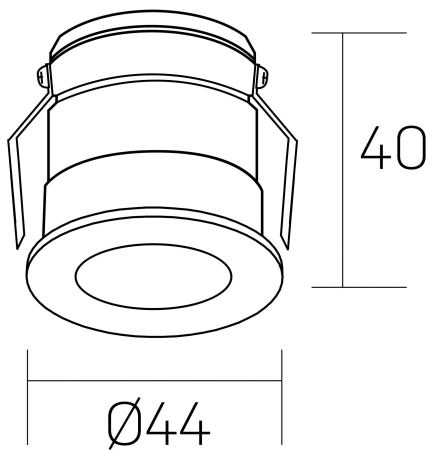

versus litl
K51103.01.RF.WH-BK.30.ST.8.30.PU

GENERAL DETAILS

INSTALACIÓN	recessed with frame
COLOR EXT-INT	Black-White
DIRECCIÓN DE LA LUZ	Fixed
ÁNGULO DEL HAZ DE LUZ	30º
INT-EXT ESTANQUEIDAD	IP 32
MATERIAL	Aluminum
RESISTENCIA MECÁNICA	IK05
USO	Indoor
GARANTÍA	5 years

ELECTRICAL DETAILS

FUENTE DE LUZ	LED
POTENCIA	3 W
TEMPERATURA DE COLOR	3000K
FLUJO LUMÍNICO	133 Lm
EFICIENCIA LUMÍNICA	38 Lm/W
DIMABLE	Push
DRIVER	Remote
CLASE DE SEGURIDAD	II
ÍNDICE DE REPRODUCCIÓN CROMÁTICA	CRI >80
TENSIÓN	220-240 V
CORRIENTE	600 mA
VIDA UTIL	50.000 h

GENERAL DIMENSIONS

DIMENSIÓN	Ø 44 mm
AGUJERO DE CORTE	Ø 40 mm
ALTURA	h 40 mm
DIMENSIONES DE EMBALAJE	82 × 52 × 78 mm
PESO NETO	0.086

*Please might expect a max.15% figure reduction in finishes other than white