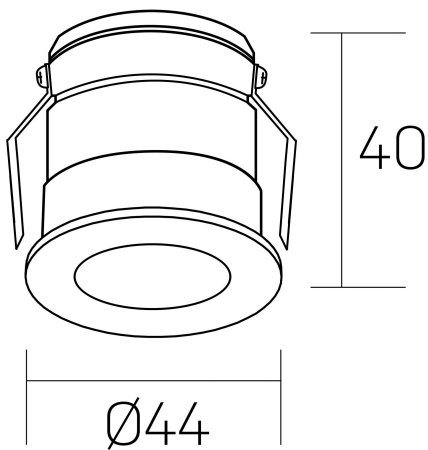

versus litl
K51103.01.RF.WH-BK.30.ST.8.30.DA

GENERAL DETAILS

INSTALACIÓN	recessed with frame
COLOR EXT-INT	Black-White
DIRECCIÓN DE LA LUZ	Fixed
ÁNGULO DEL HAZ DE LUZ	30º
INT-EXT ESTANQUEIDAD	IP 32
MATERIAL	Aluminum
RESISTENCIA MECÁNICA	IK05
USO	Indoor
GARANTÍA	5 years

ELECTRICAL DETAILS

FUENTE DE LUZ	LED
POTENCIA	3 W
TEMPERATURA DE COLOR	3000K
FLUJO LUMÍNICO	133 Lm
EFICIENCIA LUMÍNICA	38 Lm/W
DIMABLE	DALI
DRIVER	Remote
CLASE DE SEGURIDAD	II
ÍNDICE DE REPRODUCCIÓN CROMÁTICA	CRI >80
TENSIÓN	220-240 V
CORRIENTE	600 mA
VIDA UTIL	50.000 h

GENERAL DIMENSIONS

DIMENSIÓN	Ø 44 mm
AGUJERO DE CORTE	Ø 40 mm
ALTURA	h 40 mm
DIMENSIONES DE EMBALAJE	82 × 52 × 78 mm
PESO NETO	0.086

*Please might expect a max.15% figure reduction in finishes other than white