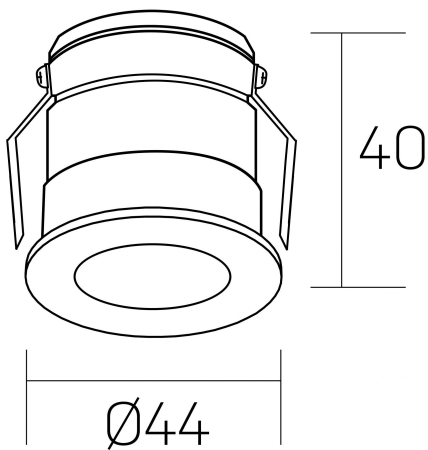

versus litl
K51103.01.RF.WH-BK.30.ST.8.30

GENERAL DETAILS

INSTALACIÓN	recessed with frame
COLOR EXT-INT	Black-White
DIRECCIÓN DE LA LUZ	Fixed
ÁNGULO DEL HAZ DE LUZ	30º
INT-EXT ESTANQUEIDAD	IP 32
MATERIAL	Aluminum
RESISTENCIA MECÁNICA	IK05
USO	Indoor
GARANTÍA	5 years

ELECTRICAL DETAILS

FUENTE DE LUZ	LED
POTENCIA	3 W
TEMPERATURA DE COLOR	3000K
FLUJO LUMÍNICO	133 Lm
EFICIENCIA LUMÍNICA	38 Lm/W
DIMABLE	No Dim
DRIVER	Remote
CLASE DE SEGURIDAD	II
ÍNDICE DE REPRODUCCIÓN CROMÁTICA	CRI >80
TENSIÓN	220-240 V
CORRIENTE	600 mA
VIDA UTIL	50.000 h

GENERAL DIMENSIONS

DIMENSIÓN	Ø 44 mm
AGUJERO DE CORTE	Ø 40 mm
ALTURA	h 40 mm
DIMENSIONES DE EMBALAJE	82 × 52 × 78 mm
PESO NETO	0.086

*Please might expect a max.15% figure reduction in finishes other than white