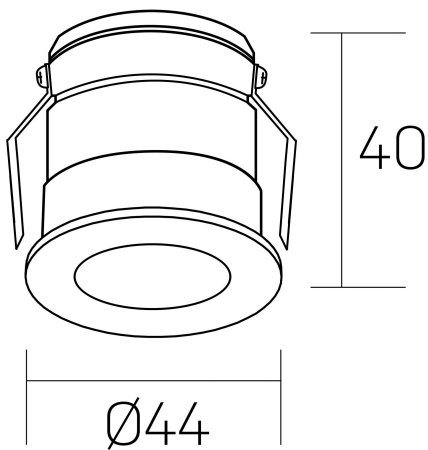

versus litl
K51103.01.RF.WH-BK.30.ST.8.27.PC

GENERAL DETAILS

INSTALACIÓN	recessed with frame
COLOR EXT-INT	Black-White
DIRECCIÓN DE LA LUZ	Fixed
ÁNGULO DEL HAZ DE LUZ	30º
INT-EXT ESTANQUEIDAD	IP 32
MATERIAL	Aluminum
RESISTENCIA MECÁNICA	IK05
USO	Indoor
GARANTÍA	5 years

ELECTRICAL DETAILS

FUENTE DE LUZ	LED
POTENCIA	3 W
TEMPERATURA DE COLOR	2700K
FLUJO LUMÍNICO	90 Lm
EFICIENCIA LUMÍNICA	36 Lm/W
DIMABLE	PHASE CUT
DRIVER	Remote
CLASE DE SEGURIDAD	II
ÍNDICE DE REPRODUCCIÓN CROMÁTICA	CRI >80
TENSIÓN	220-240 V
CORRIENTE	600 mA
VIDA UTIL	50.000 h

GENERAL DIMENSIONS

DIMENSIÓN	Ø 44 mm
AGUJERO DE CORTE	Ø 40 mm
ALTURA	h 40 mm
DIMENSIONES DE EMBALAJE	82 × 52 × 78 mm
PESO NETO	0.086

*Please might expect a max.15% figure reduction in finishes other than white