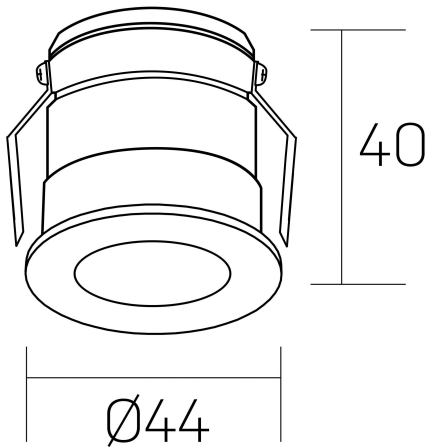

versus litl
K51103.01.RF.WH-BK.30.ST.8.27

GENERAL DETAILS

INSTALACIÓN	recessed with frame
COLOR EXT-INT	Black-White
DIRECCIÓN DE LA LUZ	Fixed
ÁNGULO DEL HAZ DE LUZ	30º
INT-EXT ESTANQUEIDAD	IP 32
MATERIAL	Aluminum
RESISTENCIA MECÁNICA	IK05
USO	Indoor
GARANTÍA	5 years

ELECTRICAL DETAILS

FUENTE DE LUZ	LED
POTENCIA	3 W
TEMPERATURA DE COLOR	2700K
FLUJO LUMÍNICO	90 Lm
EFICIENCIA LUMÍNICA	36 Lm/W
DIMABLE	No Dim
DRIVER	Remote
CLASE DE SEGURIDAD	II
ÍNDICE DE REPRODUCCIÓN CROMÁTICA	CRI >80
TENSIÓN	220-240 V
CORRIENTE	600 mA
VIDA UTIL	50.000 h

GENERAL DIMENSIONS

DIMENSIÓN	Ø 44 mm
AGUJERO DE CORTE	Ø 40 mm
ALTURA	h 40 mm
DIMENSIONES DE EMBALAJE	82 × 52 × 78 mm
PESO NETO	0.086

*Please might expect a max.15% figure reduction in finishes other than white