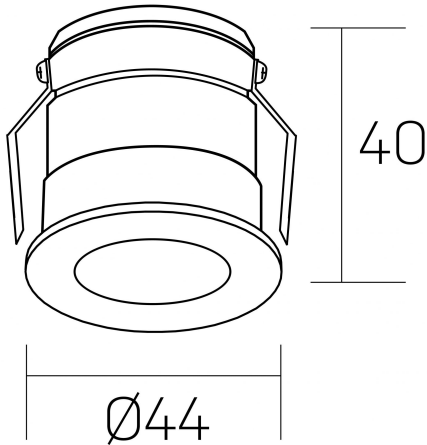

versus litl
K51103.01.RF.GC-BK.30.ST.8.40.PU

GENERAL DETAILS

INSTALACIÓN	recessed with frame
COLOR EXT-INT	Gold Cava-Negro
DIRECCIÓN DE LA LUZ	Fixed
ÁNGULO DEL HAZ DE LUZ	30º
INT-EXT ESTANQUEIDAD	IP 32
MATERIAL	Aluminum
RESISTENCIA MECÁNICA	IK05
USO	Indoor
GARANTÍA	5 years

ELECTRICAL DETAILS

FUENTE DE LUZ	LED
POTENCIA	3 W
TEMPERATURA DE COLOR	4000K
FLUJO LUMÍNICO	130 Lm
EFICIENCIA LUMÍNICA	44 Lm/W
DIMABLE	Push
DRIVER	Remote
CLASE DE SEGURIDAD	II
ÍNDICE DE REPRODUCCIÓN CROMÁTICA	CRI >80
TENSIÓN	220-240 V
CORRIENTE	600 mA
VIDA UTIL	50.000 h

GENERAL DIMENSIONS

DIMENSIÓN	Ø 44 mm
AGUJERO DE CORTE	Ø 40 mm
ALTURA	h 40 mm
DIMENSIONES DE EMBALAJE	82 × 52 × 78 mm
PESO NETO	0.086

*Please might expect a max.15% figure reduction in finishes other than white