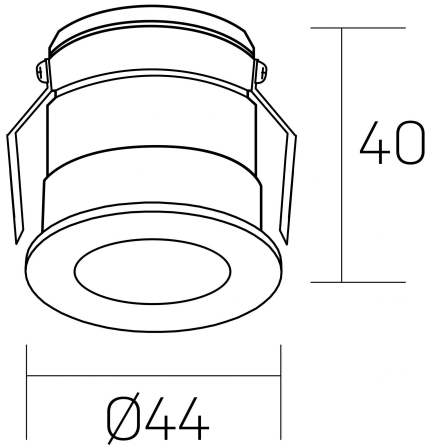

#### GENERAL DETAILS

INSTALACIÓN	recessed with frame
COLOR EXT-INT	Gold Cava-Negro
DIRECCIÓN DE LA LUZ	Fixed
ÁNGULO DEL HAZ DE LUZ	30º
INT-EXT ESTANQUEIDAD	IP 32
MATERIAL	Aluminum
RESISTENCIA MECÁNICA	IK05
USO	Indoor
GARANTÍA	5 years

#### ELECTRICAL DETAILS

FUENTE DE LUZ	LED
POTENCIA	3 W
TEMPERATURA DE COLOR	4000K
FLUJO LUMÍNICO	130 Lm
EFICIENCIA LUMÍNICA	44 Lm/W
DIMABLE	DALI
DRIVER	Remote
CLASE DE SEGURIDAD	II
ÍNDICE DE REPRODUCCIÓN CROMÁTICA	CRI >80
TENSIÓN	220-240 V
CORRIENTE	600 mA
VIDA UTIL	50.000 h

#### GENERAL DIMENSIONS

DIMENSIÓN	Ø 44 mm
AGUJERO DE CORTE	Ø 40 mm
ALTURA	h 40 mm
DIMENSIONES DE EMBALAJE	82 × 52 × 78 mm
PESO NETO	0.086

\*Please might expect a max.15% figure reduction in finishes other than white