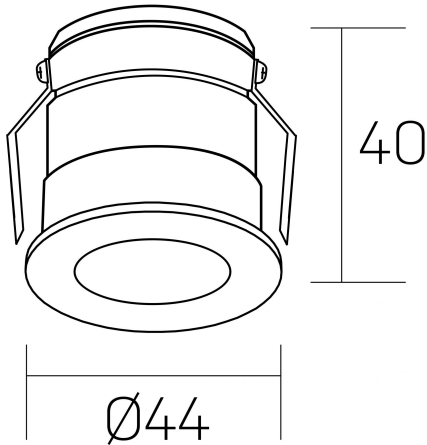

#### GENERAL DETAILS

INSTALACIÓN	recessed with frame
COLOR EXT-INT	Gold Cava-Negro
DIRECCIÓN DE LA LUZ	Fixed
ÁNGULO DEL HAZ DE LUZ	30º
INT-EXT ESTANQUEIDAD	IP 32
MATERIAL	Aluminum
RESISTENCIA MECÁNICA	IK05
USO	Indoor
GARANTÍA	5 years

#### ELECTRICAL DETAILS

FUENTE DE LUZ	LED
POTENCIA	3 W
TEMPERATURA DE COLOR	4000K
FLUJO LUMÍNICO	130 Lm
EFICIENCIA LUMÍNICA	44 Lm/W
DIMABLE	No Dim
DRIVER	Remote
CLASE DE SEGURIDAD	II
ÍNDICE DE REPRODUCCIÓN CROMÁTICA	CRI >80
TENSIÓN	220-240 V
CORRIENTE	600 mA
VIDA UTIL	50.000 h

#### GENERAL DIMENSIONS

DIMENSIÓN	Ø 44 mm
AGUJERO DE CORTE	Ø 40 mm
ALTURA	h 40 mm
DIMENSIONES DE EMBALAJE	82 × 52 × 78 mm
PESO NETO	0.086

\*Please might expect a max.15% figure reduction in finishes other than white