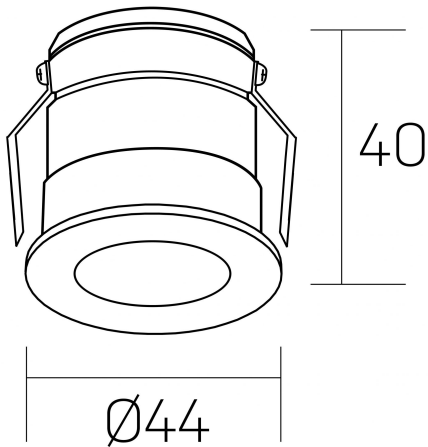

#### GENERAL DETAILS

INSTALACIÓN	recessed with frame
COLOR EXT-INT	Gold Cava-Negro
DIRECCIÓN DE LA LUZ	Fixed
ÁNGULO DEL HAZ DE LUZ	30º
INT-EXT ESTANQUEIDAD	IP 32
MATERIAL	Aluminum
RESISTENCIA MECÁNICA	IK05
USO	Indoor
GARANTÍA	5 years

#### ELECTRICAL DETAILS

FUENTE DE LUZ	LED
POTENCIA	3 W
TEMPERATURA DE COLOR	3000K
FLUJO LUMÍNICO	133 Lm
EFICIENCIA LUMÍNICA	38 Lm/W
DIMABLE	PHASE CUT
DRIVER	Remote
CLASE DE SEGURIDAD	II
ÍNDICE DE REPRODUCCIÓN CROMÁTICA	CRI >80
TENSIÓN	220-240 V
CORRIENTE	600 mA
VIDA UTIL	50.000 h

#### GENERAL DIMENSIONS

DIMENSIÓN	Ø 44 mm
AGUJERO DE CORTE	Ø 40 mm
ALTURA	h 40 mm
DIMENSIONES DE EMBALAJE	82 × 52 × 78 mm
PESO NETO	0.086

\*Please might expect a max.15% figure reduction in finishes other than white