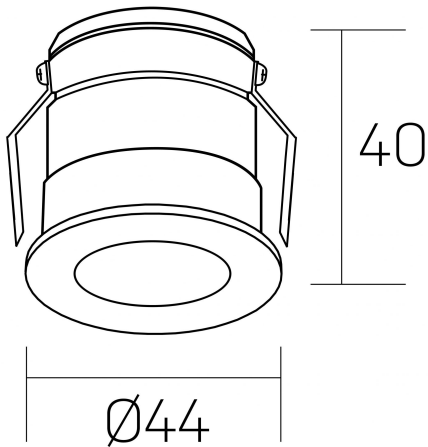

versus litl
K51103.01.RF.GC-BK.30.ST.8.27.PC

GENERAL DETAILS

INSTALACIÓN	recessed with frame
COLOR EXT-INT	Gold Cava-Negro
DIRECCIÓN DE LA LUZ	Fixed
ÁNGULO DEL HAZ DE LUZ	30º
INT-EXT ESTANQUEIDAD	IP 32
MATERIAL	Aluminum
RESISTENCIA MECÁNICA	IK05
USO	Indoor
GARANTÍA	5 years

ELECTRICAL DETAILS

FUENTE DE LUZ	LED
POTENCIA	3 W
TEMPERATURA DE COLOR	2700K
FLUJO LUMÍNICO	90 Lm
EFICIENCIA LUMÍNICA	36 Lm/W
DIMABLE	PHASE CUT
DRIVER	Remote
CLASE DE SEGURIDAD	II
ÍNDICE DE REPRODUCCIÓN CROMÁTICA	CRI >80
TENSIÓN	220-240 V
CORRIENTE	600 mA
VIDA UTIL	50.000 h

GENERAL DIMENSIONS

DIMENSIÓN	Ø 44 mm
AGUJERO DE CORTE	Ø 40 mm
ALTURA	h 40 mm
DIMENSIONES DE EMBALAJE	82 × 52 × 78 mm
PESO NETO	0.086

*Please might expect a max.15% figure reduction in finishes other than white