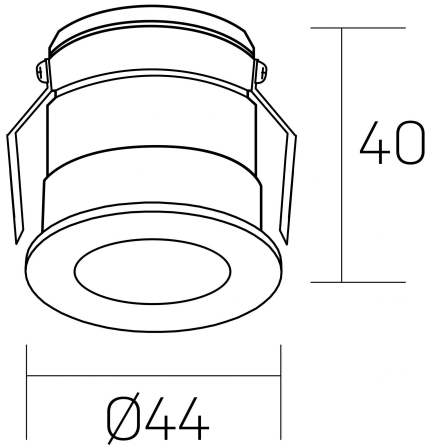

versus litl
K51103.01.RF.GC-BK.30.ST.8.30

GENERAL DETAILS

INSTALACIÓN	recessed with frame
COLOR EXT-INT	Gold Cava-Negro
DIRECCIÓN DE LA LUZ	Fixed
ÁNGULO DEL HAZ DE LUZ	30º
INT-EXT ESTANQUEIDAD	IP 32
MATERIAL	Aluminum
RESISTENCIA MECÁNICA	IK05
USO	Indoor
GARANTÍA	5 years

ELECTRICAL DETAILS

FUENTE DE LUZ	LED
POTENCIA	3 W
TEMPERATURA DE COLOR	3000K
FLUJO LUMÍNICO	133 Lm
EFICIENCIA LUMÍNICA	36 Lm/W
DIMABLE	No Dim
DRIVER	Remote
CLASE DE SEGURIDAD	II
ÍNDICE DE REPRODUCCIÓN CROMÁTICA	CRI >80
TENSIÓN	220-240 V
CORRIENTE	600 mA
VIDA UTIL	50.000 h

GENERAL DIMENSIONS

DIMENSIÓN	Ø 44 mm
AGUJERO DE CORTE	Ø 40 mm
ALTURA	h 40 mm
DIMENSIONES DE EMBALAJE	82 × 52 × 78 mm
PESO NETO	0.086

*Please might expect a max.15% figure reduction in finishes other than white