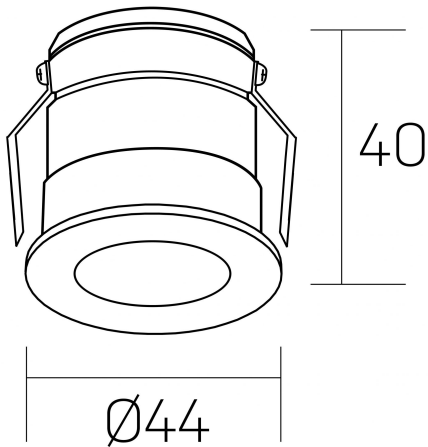

#### GENERAL DETAILS

INSTALACIÓN	recessed with frame
COLOR EXT-INT	Gold Cava-Negro
DIRECCIÓN DE LA LUZ	Fixed
ÁNGULO DEL HAZ DE LUZ	30º
INT-EXT ESTANQUEIDAD	IP 32
MATERIAL	Aluminum
RESISTENCIA MECÁNICA	IK05
USO	Indoor
GARANTÍA	5 years

#### ELECTRICAL DETAILS

FUENTE DE LUZ	LED
POTENCIA	3 W
TEMPERATURA DE COLOR	2700K
FLUJO LUMÍNICO	90 Lm
EFICIENCIA LUMÍNICA	36 Lm/W
DIMABLE	1.10v
DRIVER	Remote
CLASE DE SEGURIDAD	II
ÍNDICE DE REPRODUCCIÓN CROMÁTICA	CRI >80
TENSIÓN	220-240 V
CORRIENTE	600 mA
VIDA UTIL	50.000 h

#### GENERAL DIMENSIONS

DIMENSIÓN	Ø 44 mm
AGUJERO DE CORTE	Ø 40 mm
ALTURA	h 40 mm
DIMENSIONES DE EMBALAJE	82 × 52 × 78 mm
PESO NETO	0.086

\*Please might expect a max.15% figure reduction in finishes other than white