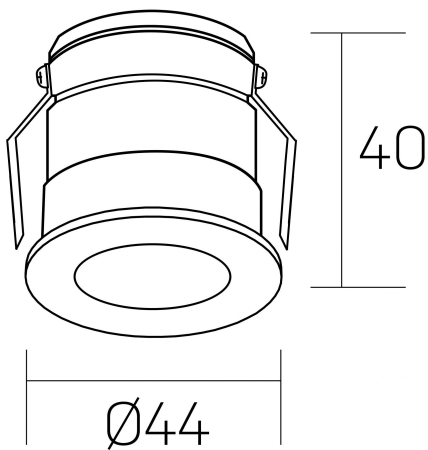

versus litl
K51103.01.RF.WH-BK.30.ST.8.40.DA

GENERAL DETAILS

INSTALACIÓN	recessed with frame
COLOR EXT-INT	Black-White
DIRECCIÓN DE LA LUZ	Fixed
ÁNGULO DEL HAZ DE LUZ	30º
INT-EXT ESTANQUEIDAD	IP 32
MATERIAL	Aluminum
RESISTENCIA MECÁNICA	IK05
USO	Indoor
GARANTÍA	5 years

ELECTRICAL DETAILS

FUENTE DE LUZ	LED
POTENCIA	3 W
TEMPERATURA DE COLOR	4000K
FLUJO LUMÍNICO	130 Lm
EFICIENCIA LUMÍNICA	44 Lm/W
DIMABLE	DALI
DRIVER	Remote
CLASE DE SEGURIDAD	II
ÍNDICE DE REPRODUCCIÓN CROMÁTICA	CRI >80
TENSIÓN	220-240 V
CORRIENTE	600 mA
VIDA UTIL	50.000 h

GENERAL DIMENSIONS

DIMENSIÓN	Ø 44 mm
AGUJERO DE CORTE	Ø 40 mm
ALTURA	h 40 mm
DIMENSIONES DE EMBALAJE	82 × 52 × 78 mm
PESO NETO	0.086

*Please might expect a max.15% figure reduction in finishes other than white