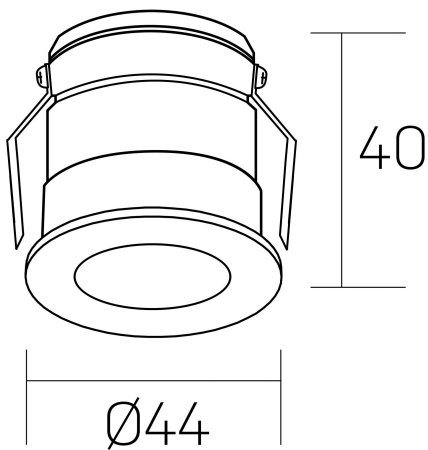

**versus litl**  
K51103.01.RF.WH-BK.30.ST.8.40

#### GENERAL DETAILS

INSTALACIÓN	recessed with frame
COLOR EXT-INT	Black-White
DIRECCIÓN DE LA LUZ	Fixed
ÁNGULO DEL HAZ DE LUZ	30º
INT-EXT ESTANQUEIDAD	IP 32
MATERIAL	Aluminum
RESISTENCIA MECÁNICA	IK05
USO	Indoor
GARANTÍA	5 years

#### ELECTRICAL DETAILS

FUENTE DE LUZ	LED
POTENCIA	3 W
TEMPERATURA DE COLOR	4000K
FLUJO LUMÍNICO	130 Lm
EFICIENCIA LUMÍNICA	44 Lm/W
DIMABLE	No Dim
DRIVER	Remote
CLASE DE SEGURIDAD	II
ÍNDICE DE REPRODUCCIÓN CROMÁTICA	CRI >80
TENSIÓN	220-240 V
CORRIENTE	600 mA
VIDA UTIL	50.000 h

#### GENERAL DIMENSIONS

DIMENSIÓN	Ø 44 mm
AGUJERO DE CORTE	Ø 40 mm
ALTURA	h 40 mm
DIMENSIONES DE EMBALAJE	82 × 52 × 78 mm
PESO NETO	0.086

\*Please might expect a max.15% figure reduction in finishes other than white