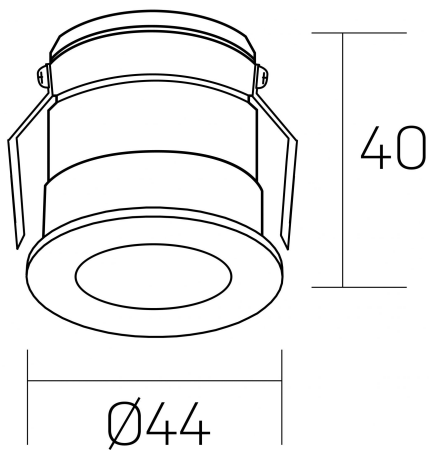

**versus litl**  
K51103.01.RF.WH-BK.30.ST.8.27.PU

#### GENERAL DETAILS

INSTALACIÓN	recessed with frame
COLOR EXT-INT	Black-White
DIRECCIÓN DE LA LUZ	Fixed
ÁNGULO DEL HAZ DE LUZ	30º
INT-EXT ESTANQUEIDAD	IP 32
MATERIAL	Aluminum
RESISTENCIA MECÁNICA	IK05
USO	Indoor
GARANTÍA	5 years

#### ELECTRICAL DETAILS

FUENTE DE LUZ	LED
POTENCIA	3 W
TEMPERATURA DE COLOR	2700K
FLUJO LUMÍNICO	90 Lm
EFICIENCIA LUMÍNICA	36 Lm/W
DIMABLE	Push
DRIVER	Remote
CLASE DE SEGURIDAD	II
ÍNDICE DE REPRODUCCIÓN CROMÁTICA	CRI >80
TENSIÓN	220-240 V
CORRIENTE	600 mA
VIDA UTIL	50.000 h

#### GENERAL DIMENSIONS

DIMENSIÓN	Ø 44 mm
AGUJERO DE CORTE	Ø 40 mm
ALTURA	h 40 mm
DIMENSIONES DE EMBALAJE	82 × 52 × 78 mm
PESO NETO	0.086

\*Please might expect a max.15% figure reduction in finishes other than white