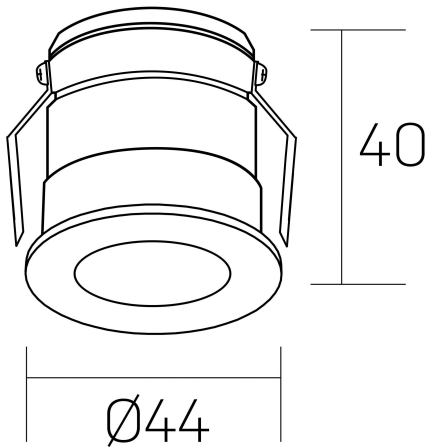

versus litl
K51103.01.RF.GC-BK.30.ST.8.40.PC

GENERAL DETAILS

INSTALACIÓN	recessed with frame
COLOR EXT-INT	Gold Cava-Negro
DIRECCIÓN DE LA LUZ	Fixed
ÁNGULO DEL HAZ DE LUZ	30º
INT-EXT ESTANQUEIDAD	IP 32
MATERIAL	Aluminum
RESISTENCIA MECÁNICA	IK05
USO	Indoor
GARANTÍA	5 years

ELECTRICAL DETAILS

FUENTE DE LUZ	LED
POTENCIA	3 W
TEMPERATURA DE COLOR	4000K
FLUJO LUMÍNICO	130 Lm
EFICIENCIA LUMÍNICA	44 Lm/W
DIMABLE	PHASE CUT
DRIVER	Remote
CLASE DE SEGURIDAD	II
ÍNDICE DE REPRODUCCIÓN CROMÁTICA	CRI >80
TENSIÓN	220-240 V
CORRIENTE	600 mA
VIDA UTIL	50.000 h

GENERAL DIMENSIONS

DIMENSIÓN	Ø 44 mm
AGUJERO DE CORTE	Ø 40 mm
ALTURA	h 40 mm
DIMENSIONES DE EMBALAJE	82 × 52 × 78 mm
PESO NETO	0.086

*Please might expect a max.15% figure reduction in finishes other than white