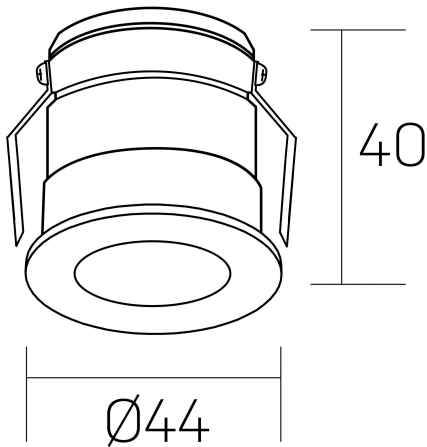

versus litl
K51103.01.RF.GC-BK.30.ST.8.40.D1

GENERAL DETAILS

INSTALACIÓN	recessed with frame
COLOR EXT-INT	Gold Cava-Negro
DIRECCIÓN DE LA LUZ	Fixed
ÁNGULO DEL HAZ DE LUZ	30º
INT-EXT ESTANQUEIDAD	IP 32
MATERIAL	Aluminum
RESISTENCIA MECÁNICA	IK05
USO	Indoor
GARANTÍA	5 years

ELECTRICAL DETAILS

FUENTE DE LUZ	LED
POTENCIA	3 W
TEMPERATURA DE COLOR	4000K
FLUJO LUMÍNICO	130 Lm
EFICIENCIA LUMÍNICA	44 Lm/W
DIMABLE	1.10v
DRIVER	Remote
CLASE DE SEGURIDAD	II
ÍNDICE DE REPRODUCCIÓN CROMÁTICA	CRI >80
TENSIÓN	220-240 V
CORRIENTE	600 mA
VIDA UTIL	50.000 h

GENERAL DIMENSIONS

DIMENSIÓN	Ø 44 mm
AGUJERO DE CORTE	Ø 40 mm
ALTURA	h 40 mm
DIMENSIONES DE EMBALAJE	82 × 52 × 78 mm
PESO NETO	0.086

*Please might expect a max.15% figure reduction in finishes other than white