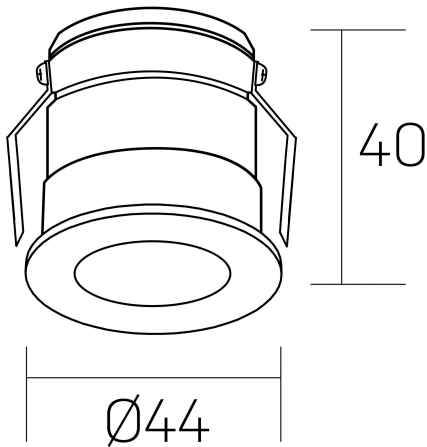

versus litl
K51103.01.RF.GC-BK.30.ST.8.30.PU

GENERAL DETAILS

INSTALACIÓN	recessed with frame
COLOR EXT-INT	Gold Cava-Negro
DIRECCIÓN DE LA LUZ	Fixed
ÁNGULO DEL HAZ DE LUZ	30º
INT-EXT ESTANQUEIDAD	IP 32
MATERIAL	Aluminum
RESISTENCIA MECÁNICA	IK05
USO	Indoor
GARANTÍA	5 years

ELECTRICAL DETAILS

FUENTE DE LUZ	LED
POTENCIA	3 W
TEMPERATURA DE COLOR	3000K
FLUJO LUMÍNICO	133 Lm
EFICIENCIA LUMÍNICA	38 Lm/W
DIMABLE	Push
DRIVER	Remote
CLASE DE SEGURIDAD	II
ÍNDICE DE REPRODUCCIÓN CROMÁTICA	CRI >80
TENSIÓN	220-240 V
CORRIENTE	600 mA
VIDA UTIL	50.000 h

GENERAL DIMENSIONS

DIMENSIÓN	Ø 44 mm
AGUJERO DE CORTE	Ø 40 mm
ALTURA	h 40 mm
DIMENSIONES DE EMBALAJE	82 × 52 × 78 mm
PESO NETO	0.086

*Please might expect a max.15% figure reduction in finishes other than white