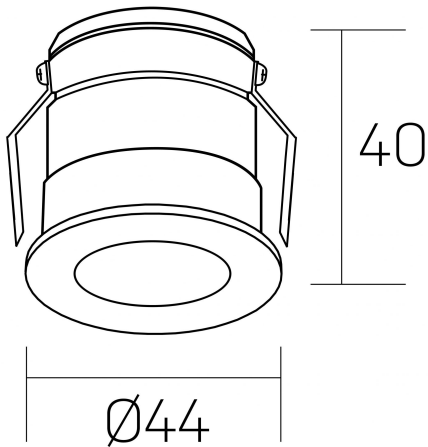

versus litl
K51103.01.RF.GC-BK.30.ST.8.30.DA

GENERAL DETAILS

INSTALACIÓN	recessed with frame
COLOR EXT-INT	Gold Cava-Negro
DIRECCIÓN DE LA LUZ	Fixed
ÁNGULO DEL HAZ DE LUZ	30º
INT-EXT ESTANQUEIDAD	IP 32
MATERIAL	Aluminum
RESISTENCIA MECÁNICA	IK05
USO	Indoor
GARANTÍA	5 years

ELECTRICAL DETAILS

FUENTE DE LUZ	LED
POTENCIA	3 W
TEMPERATURA DE COLOR	3000K
FLUJO LUMÍNICO	133 Lm
EFICIENCIA LUMÍNICA	38 Lm/W
DIMABLE	DALI
DRIVER	Remote
CLASE DE SEGURIDAD	II
ÍNDICE DE REPRODUCCIÓN CROMÁTICA	CRI >80
TENSIÓN	220-240 V
CORRIENTE	600 mA
VIDA UTIL	50.000 h

GENERAL DIMENSIONS

DIMENSIÓN	Ø 44 mm
AGUJERO DE CORTE	Ø 40 mm
ALTURA	h 40 mm
DIMENSIONES DE EMBALAJE	82 × 52 × 78 mm
PESO NETO	0.086

*Please might expect a max.15% figure reduction in finishes other than white